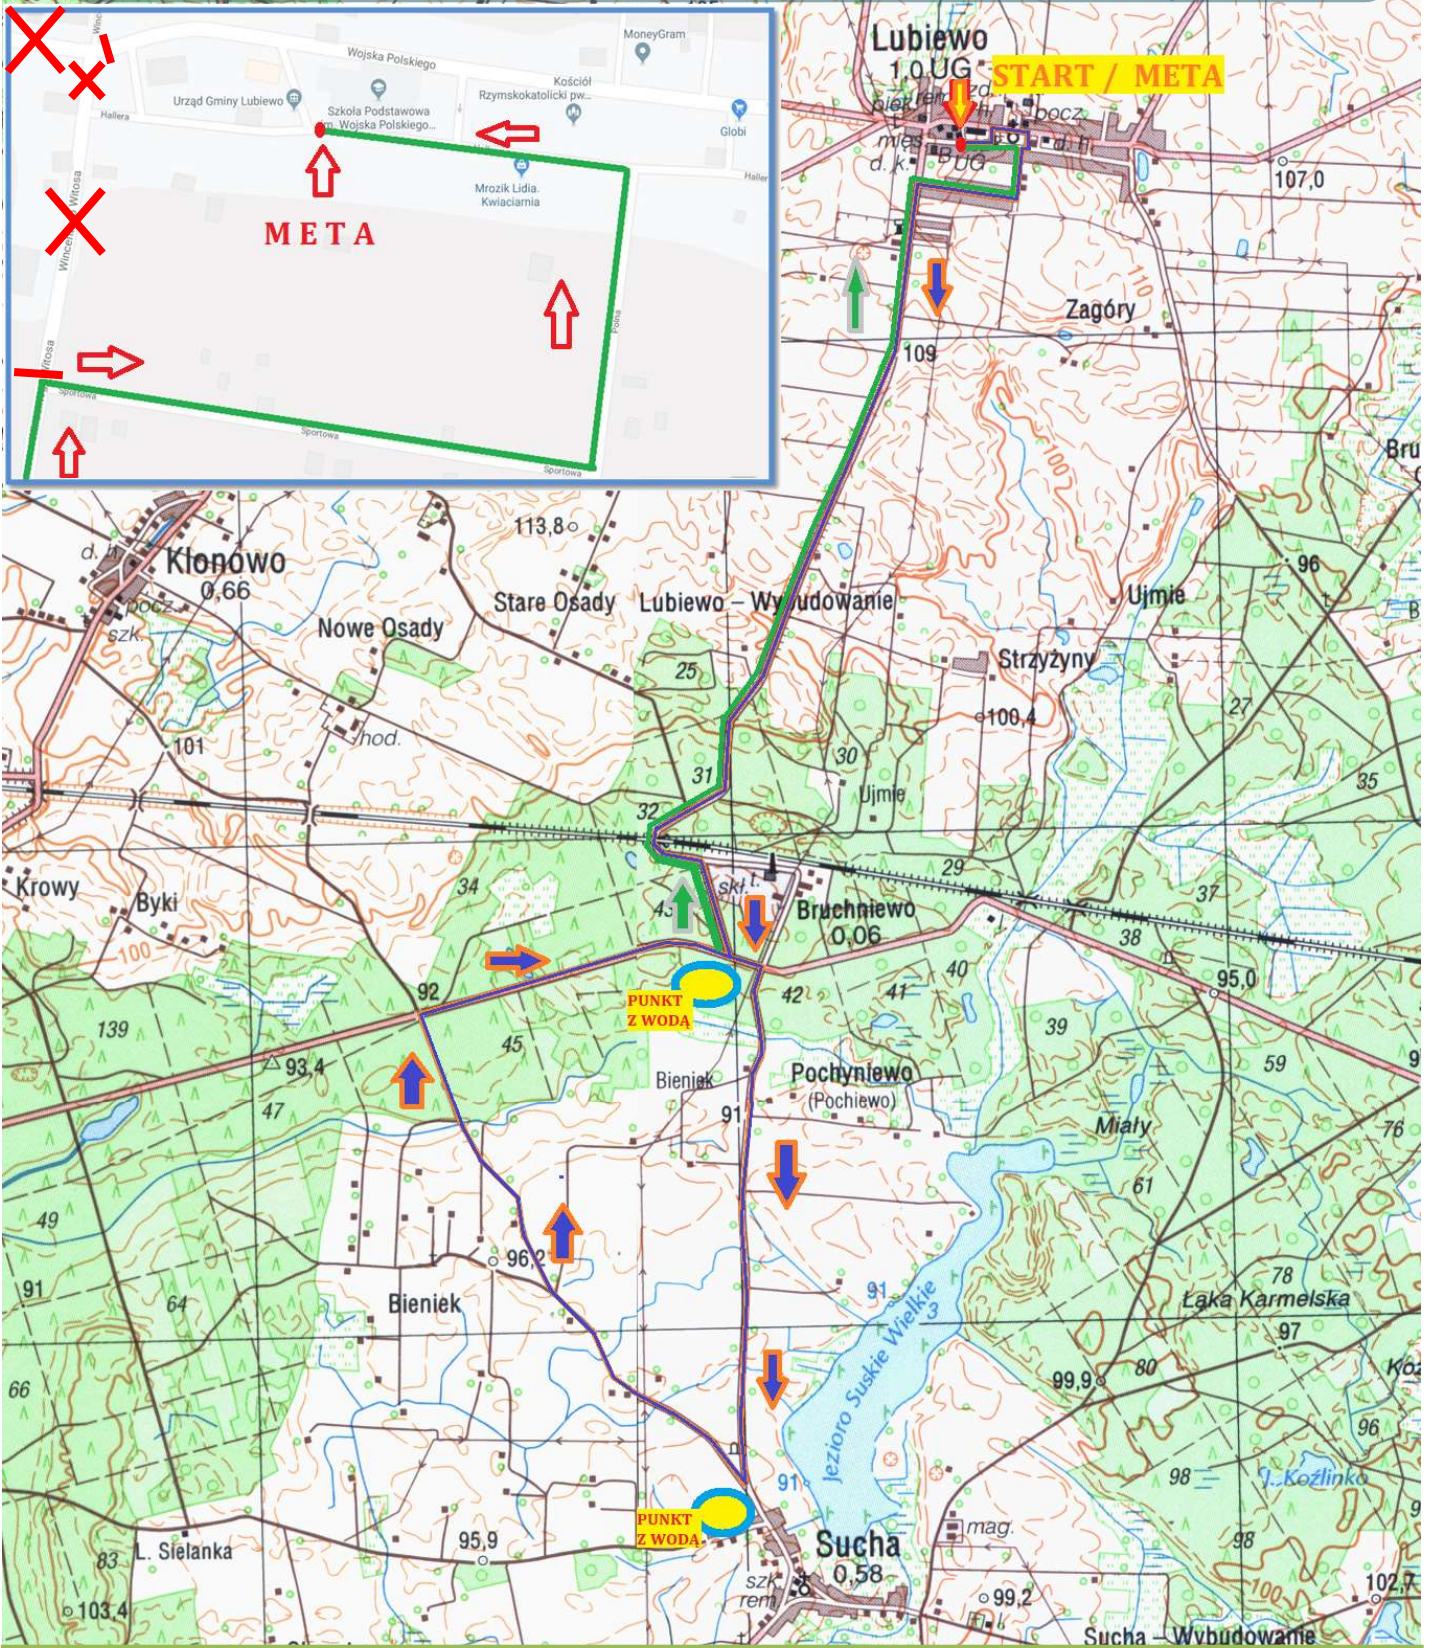

# 2019 - OGÓLNOPOLSKI EKOLOGICZNY BIEG SZLAKIEM TRZECH WIEŻ NAD BORAMI

**ZMIENIONA TRASA**

## LEGENDA:

START / META

Trasa powrotna

Droga zamknięta (remont)

Trasa biegu