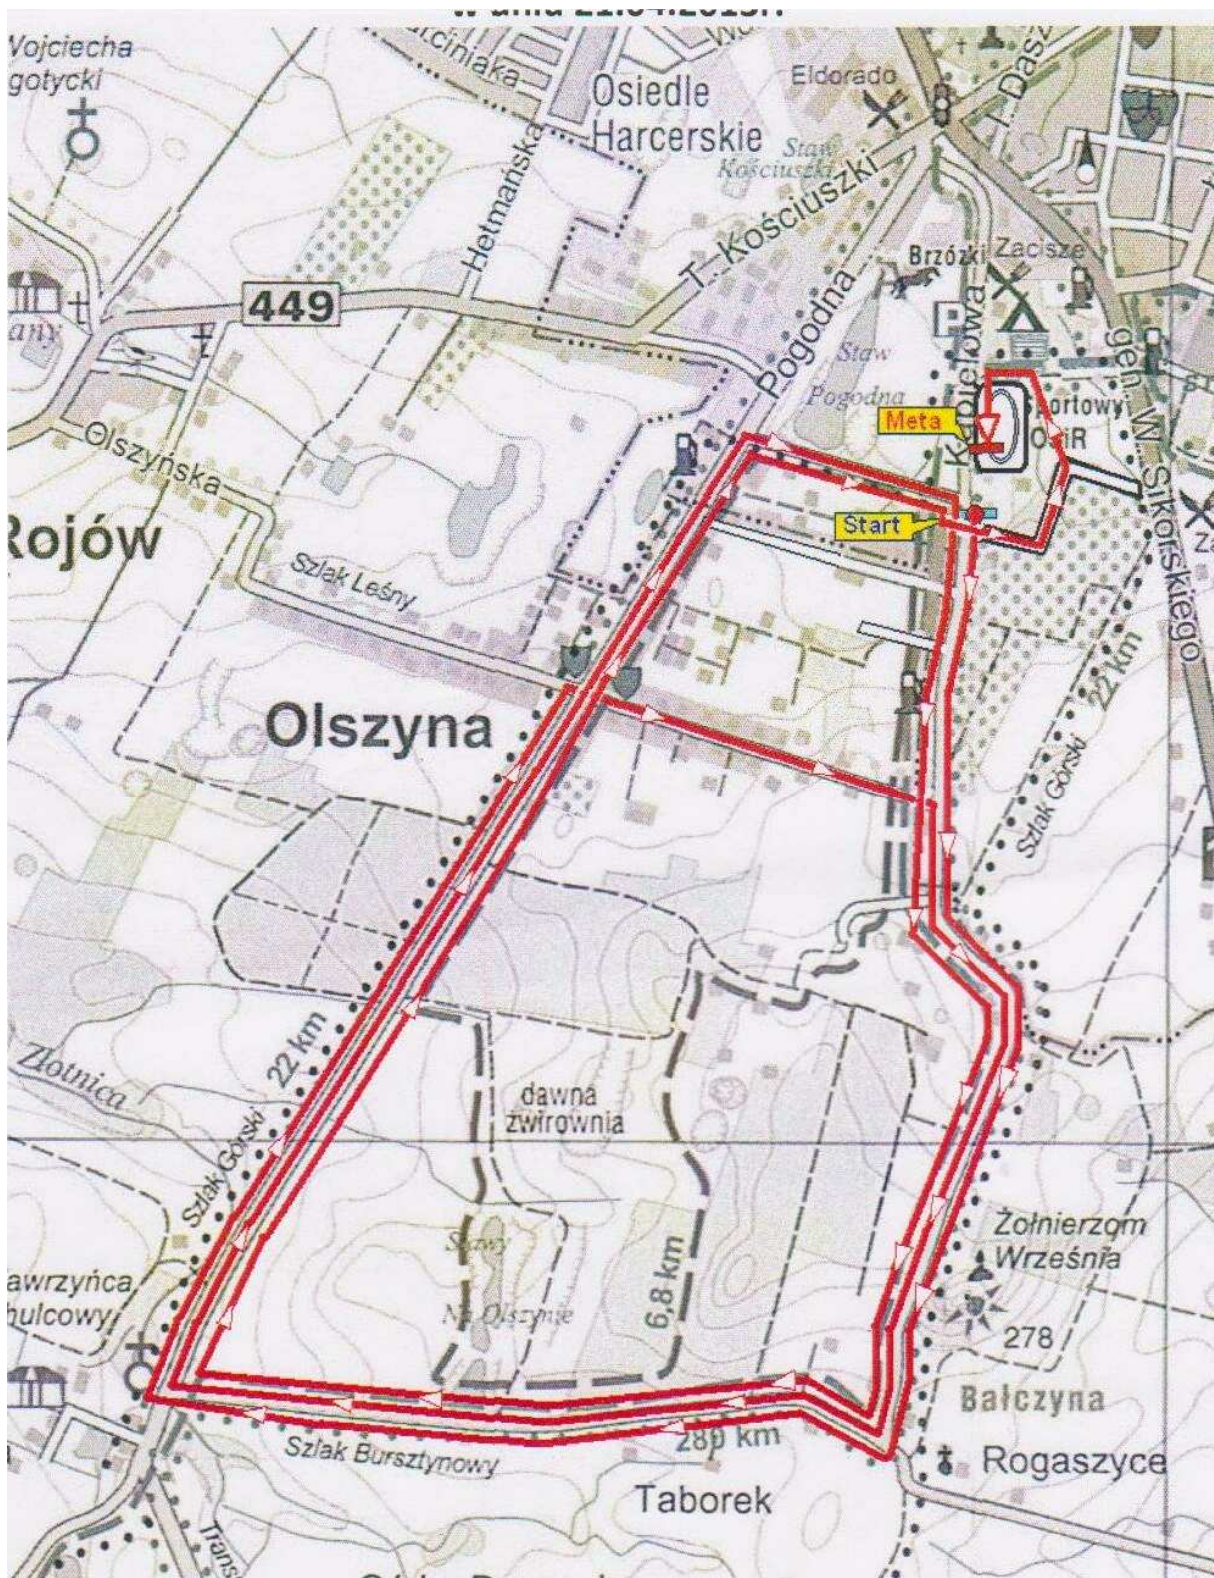

**Plan trasy 21.000m**  
**50-go CROSS-u Ostrzeszowskiego**  
**w dniu 13.04.2014**

Legenda:

Start i Meta

Przebieg Trasy

21 km