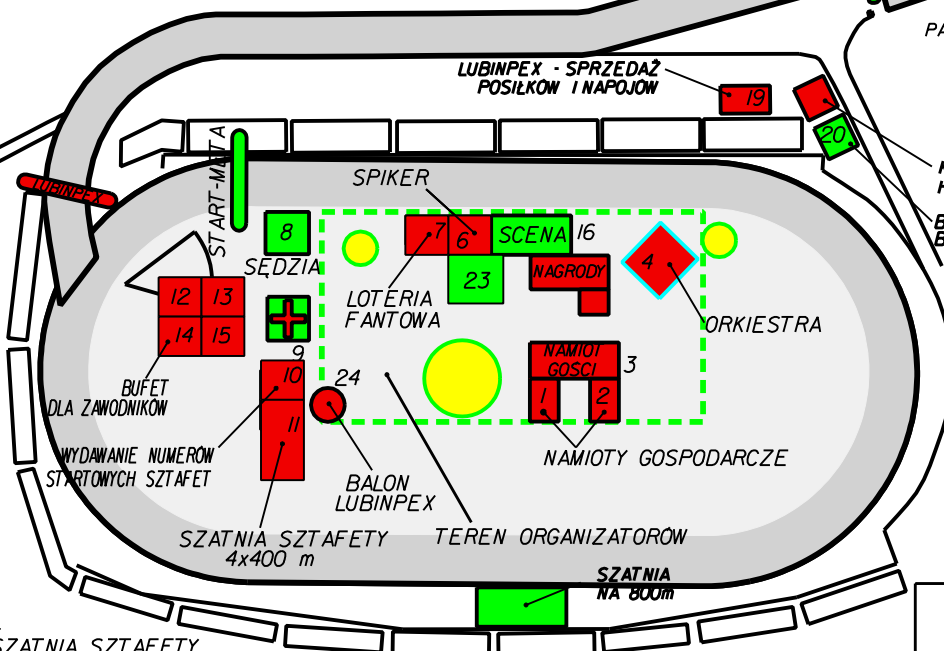

# LEGENDA

**P** PARKINGI DLA ZAWODNIKÓW

**P** PARKINGI DLA GOSCI  
OBOWIĄZUJĄ PRZEPUSTKI

**●** BALONY  
KGHM

**■** NAMIOT 3 x 3

**■** NAMIOT 3 x 6

## NAMIOTY ROZSTAWIAJĄ:

- 1,2,3,4,5,6,7,10,11,12,13,14,15,19 - LUBINPEX  
- balkon - brama
- 8,9,20,21 - brama start-mela
- 22 - toalety
- 16 - scena z zadaszeniem
- 23 - zadaszenie dla gości
- 24 - namiot depozytów
- 25 - Drużyna Szpiku
- BALONY, BANERY ROZKŁADA RCS

HALA - SZATNIA  
BIEGU GŁÓWNEGO

KORTY - SZATNIA  
BIEGU SZTYGARSKIEGO

SZATNIA BIEGU  
4 x 100m

SZATNIA SZTAFETY  
4x100 m

PARKING DLA ZAWODNIKÓW

KUCHNIA I DARMOWA  
HERBATA

BIURO I PRZEBIERALNIA  
BIEGÓW MŁODZIEŻOWYCH