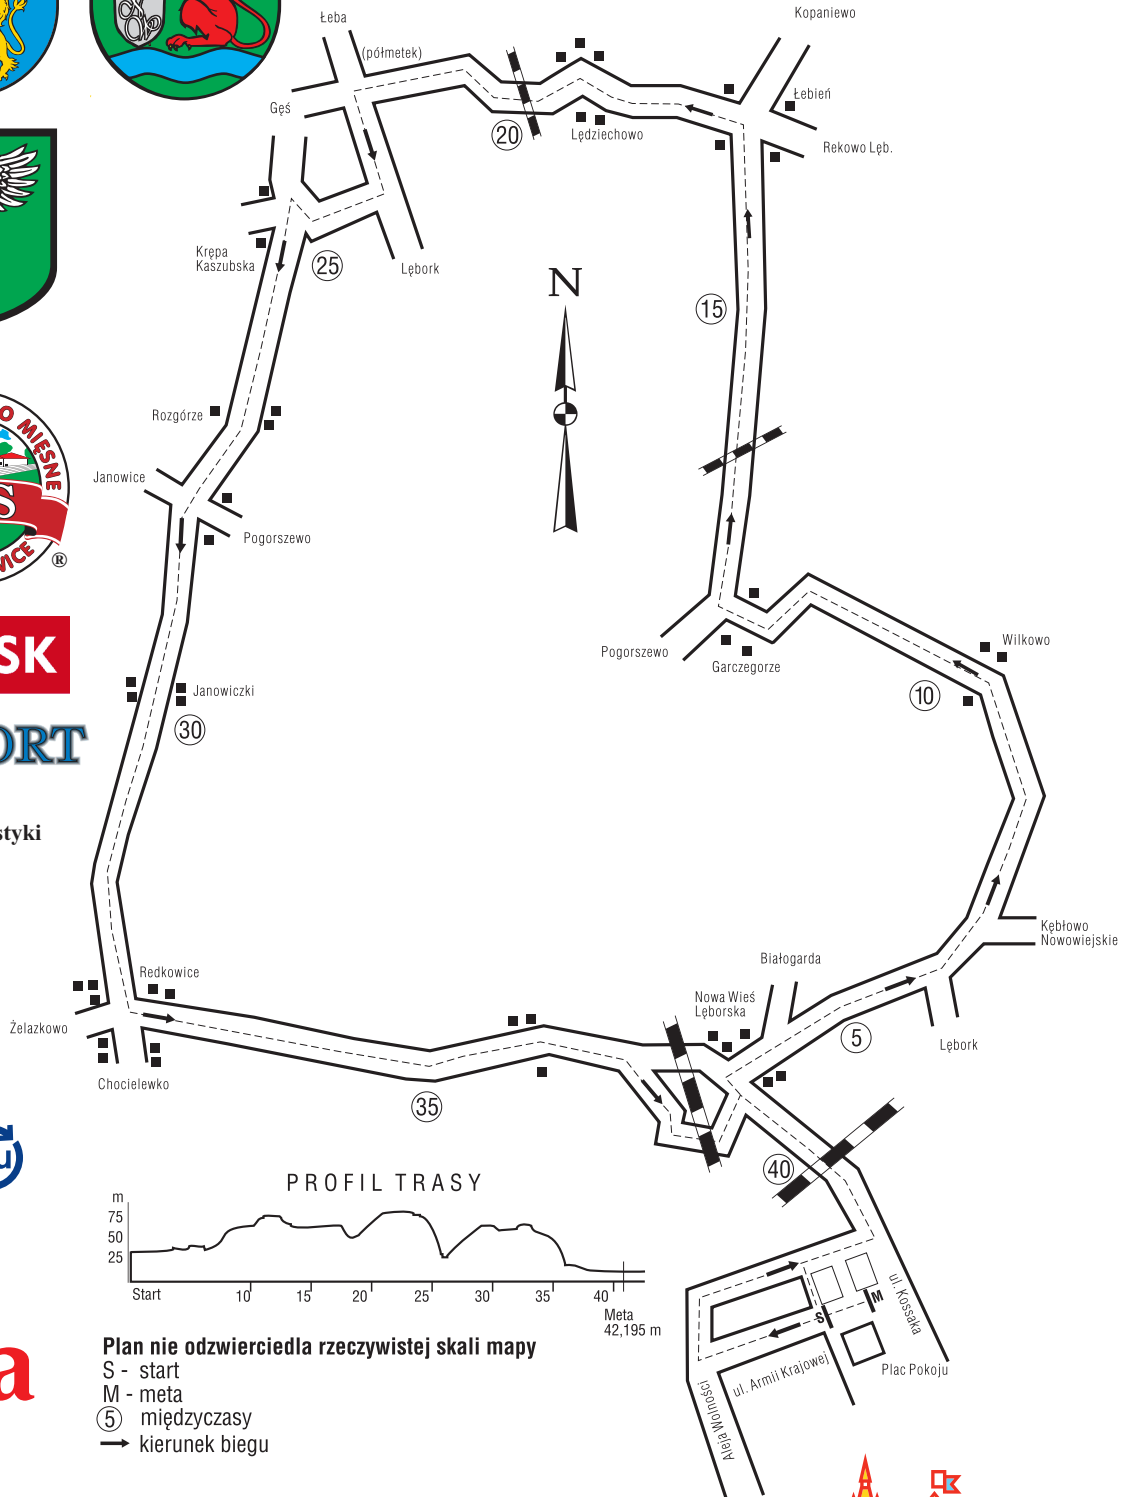

TRASA

Międzynarodowego Maratonu Ekologicznego im. Tomasza Hopfera

Lębork – Nowa Wieś Lęborska

CEWICE GMINA PRZYJAZNA AKTYWNYM

Plan nie odzwierciedla rzeczywistej skali mapy

- S - start
- M - meta
- ⑤ - międzyczasy
- kierunek biegu